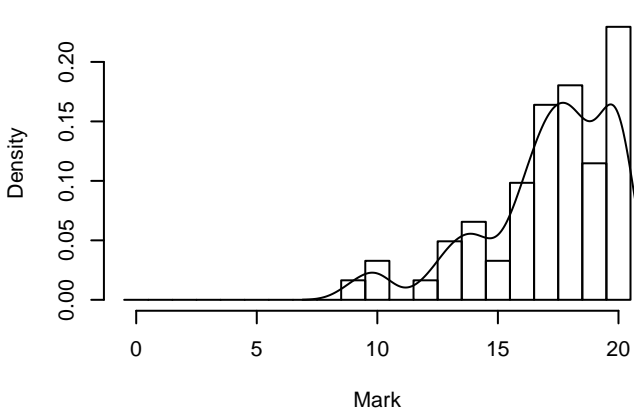

Theory 2

58, mean 5.33, med 6, std 1.53

Theory 3

52, mean 4.56, med 5, std 1.86

Midterm test

61, mean 17.10, med 18, std 2.74

Final exam

53, mean 17.23, med 16, std 8.04

Total

62, mean 60.00, med 60, std 17.83