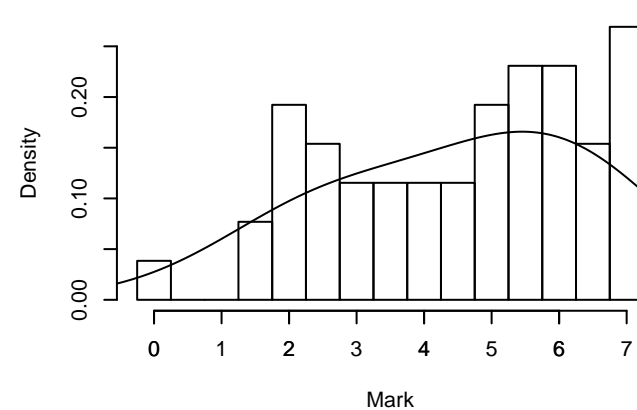

Practical 1

58, mean 3.07, med 4, std 0.98

Practical 2

57, mean 6.21, med 7, std 1.94

Practical 3

56, mean 6.49, med 7, std 1.50

Theory 1

59, mean 4.05, med 4, std 1.21

Theory 2

58, mean 5.33, med 6, std 1.53

Theory 3

52, mean 4.56, med 5, std 1.86

Midterm test

61, mean 17.10, med 18, std 2.74

Final exam

53, mean 17.23, med 16, std 8.04