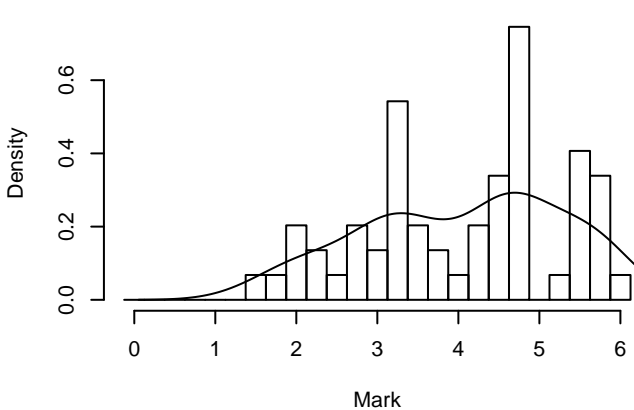

Practical 1

58, mean 3.07, med 4, std 0.98

Practical 2

57, mean 6.21, med 7, std 1.94

Practical 3

56, mean 6.49, med 7, std 1.50

Theory 1

59, mean 4.05, med 4, std 1.21

Theory 2

58, mean 5.33, med 6, std 1.53

Theory 3

52, mean 4.56, med 5, std 1.86

Midterm test

61, mean 17.10, med 18, std 2.74

Final exam

53, mean 17.23, med 16, std 8.04

Total

62, mean 60.00, med 60, std 17.83