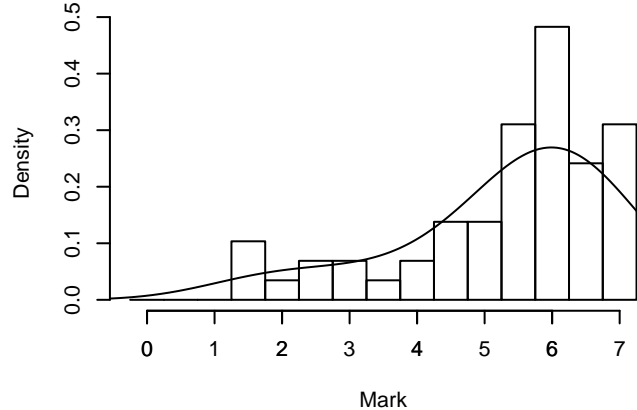

Practical 1

58, mean 3.07, med 4, std 0.98

Practical 2

57, mean 6.21, med 7, std 1.94

Practical 3

56, mean 6.49, med 7, std 1.50

Theory 1

59, mean 4.05, med 4, std 1.21

Theory 2

58, mean 5.33, med 6, std 1.53

Theory 3

52, mean 4.56, med 5, std 1.86

Midterm test

61, mean 17.10, med 18, std 2.74

Final exam

53, mean 17.23, med 16, std 8.04