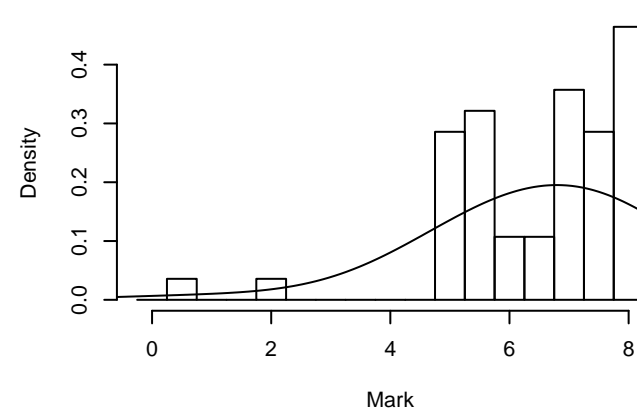

Practical 1

58, mean 3.07, med 4, std 0.98

Practical 2

57, mean 6.21, med 7, std 1.94

Practical 3

56, mean 6.49, med 7, std 1.50

Theory 1

59, mean 4.05, med 4, std 1.21

Theory 2

58, mean 5.33, med 6, std 1.53

Theory 3

52, mean 4.56, med 5, std 1.86

Midterm test

61, mean 17.10, med 18, std 2.74

Final exam

53, mean 17.23, med 16, std 8.04