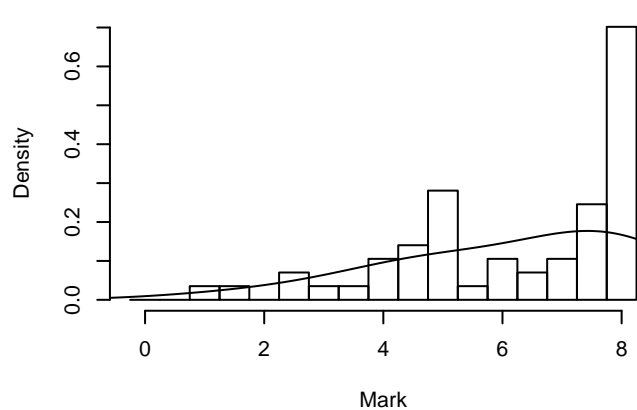

Practical 1

58, mean 3.07, med 4, std 0.98

Practical 2

57, mean 6.21, med 7, std 1.94

Practical 3

56, mean 6.49, med 7, std 1.50

Theory 1

59, mean 4.05, med 4, std 1.21

Theory 2

58, mean 5.33, med 6, std 1.53

Theory 3

52, mean 4.56, med 5, std 1.86

Midterm test

61, mean 17.10, med 18, std 2.74

Final exam

53, mean 17.23, med 16, std 8.04