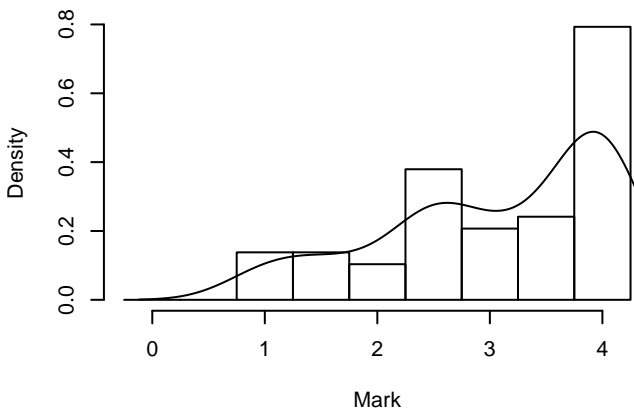

Practical 1

58, mean 3.07, med 4, std 0.98

Practical 2

57, mean 6.21, med 7, std 1.94

Practical 3

56, mean 6.49, med 7, std 1.50

Theory 1

59, mean 4.05, med 4, std 1.21

Theory 2

58, mean 5.33, med 6, std 1.53

Theory 3

52, mean 4.56, med 5, std 1.86

Midterm test

61, mean 17.10, med 18, std 2.74

Final exam

53, mean 17.23, med 16, std 8.04