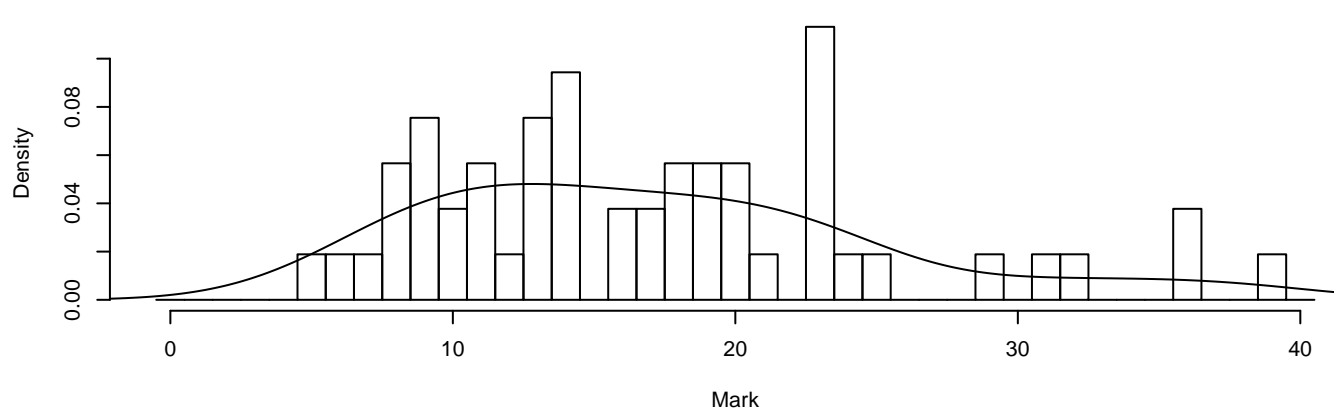

Theory 2

58, mean 5.33, med 6, std 1.53

Theory 3

52, mean 4.56, med 5, std 1.86

Midterm test

61, mean 17.10, med 18, std 2.74

Final exam

53, mean 17.23, med 16, std 8.04